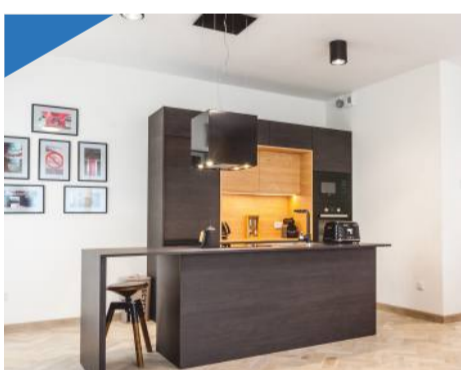

NASZE PRZYKŁADOWE REALIZACJE:

CENNIK:

Cena za 1m² wykończenia netto	Klucz Excellent	Comfort Excellent	Copper Excellent	Silver Excellent	Gold Excellent	Platinum Excellent
Lokale od 25 m² do 30 m²	777,34	1 035,53	1 270,55	1 470,80	1 686,98	2 004,94
Lokale od 30 m² do 40 m²	634,82	836,68	1 014,64	1 195,46	1 393,98	1 636,18
Lokale od 40 m² do 44 m²	585,54	767,82	938,32	1 135,65	1 329,07	1 559,68
Lokale od 44 m² do 50 m²	566,88	741,58	893,79	1 090,94	1 287,60	1 494,02
Lokale od 50 m² do 60 m²	505,08	659,45	802,13	991,62	1 175,86	1 367,75
Lokale od 60 m² do 70 m²	465,47	604,68	740,13	922,54	1 090,12	1 268,39
Lokale od 70 m² do 80 m²	583,35	771,34	918,55	1 123,49	1 335,52	1 535,12
Lokale od 80 m² do 90 m²	558,58	732,03	871,01	1 088,72	1 285,62	1 498,62

Do podanych cen należy doliczyć 8% podatku VAT. Oferta aktualna przez 3 miesiące od daty publikacji (20.06.2021). Ulotka nie stanowi oferty handlowej w rozumieniu Kodeksu Cywilnego.

UMÓW SIĘ NA SPOTKANIE!

Nasi doradcy handlowi i projektanci odpowiedzą na wszystkie pytania w zakresie wyboru materiałów, prac wykończeniowych oraz kompleksowej aranżacji Twojego wnętrza.

www.realizacje.com.pl

realizacje@excellent.com.pl

Umów się na spotkanie:

Kacper Litwiński

☎ 697 698 508 ☎ 12 653 53 00

✉ kacper.litwinski@excellent.com.pl